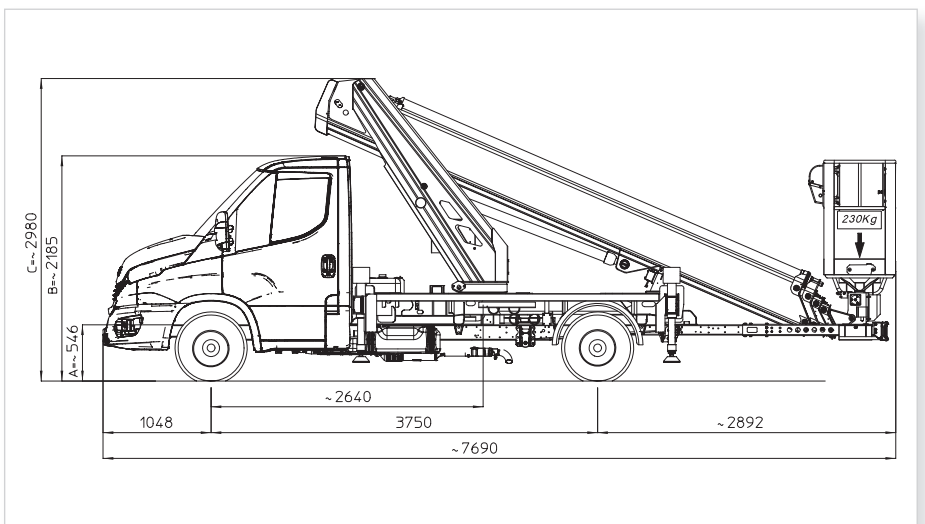

MTE270EX

IRONIKA