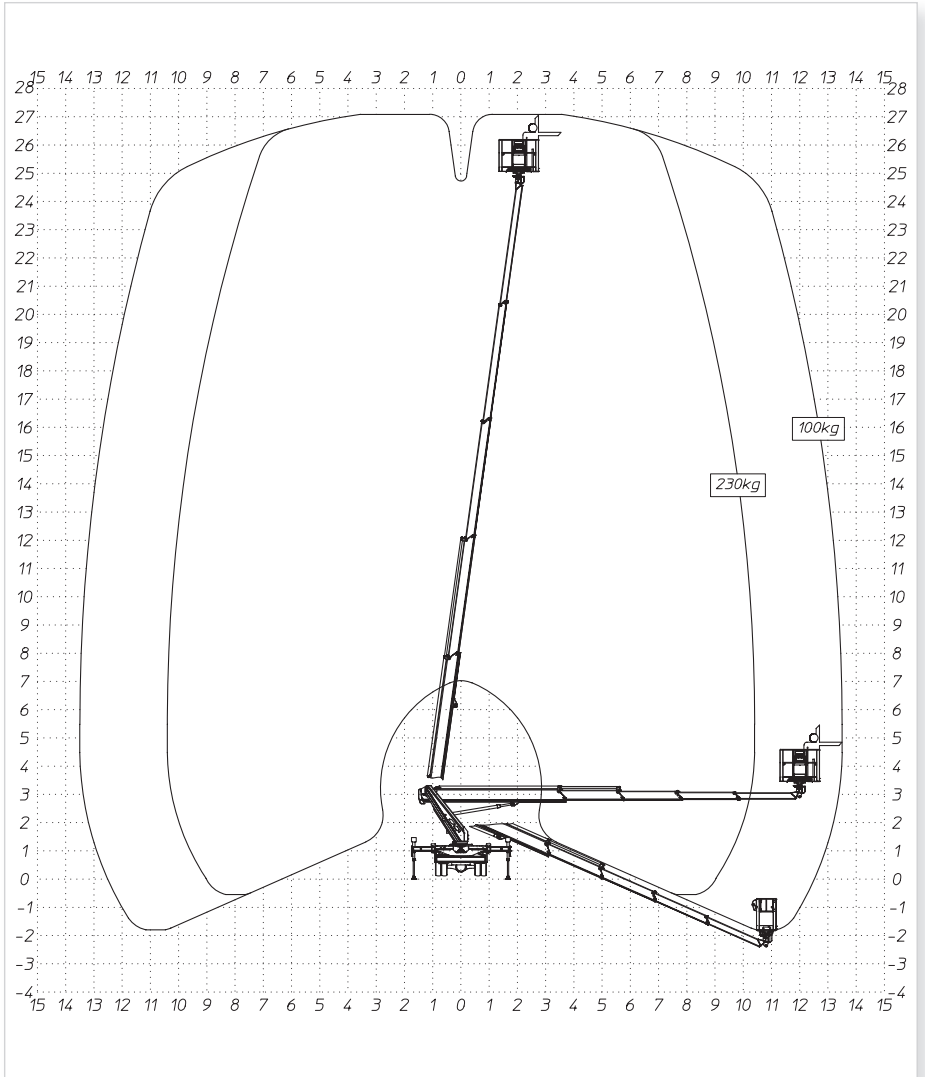

## MTE 270 EX

	27,00 m		25,00 m		12,80 m (230 kg) 17,00 m (100 kg)
	250 kg		1,40x0,70x1,10 m		90°+90°
	400°		EX Stabilizzatori a estensione laterale idraulica Stabs par vérins extensibles hydrauliquement Laterally extensible hydraulic stabilizers H-Abstützung		3,5 t

# MTE270EX

IRONIKA