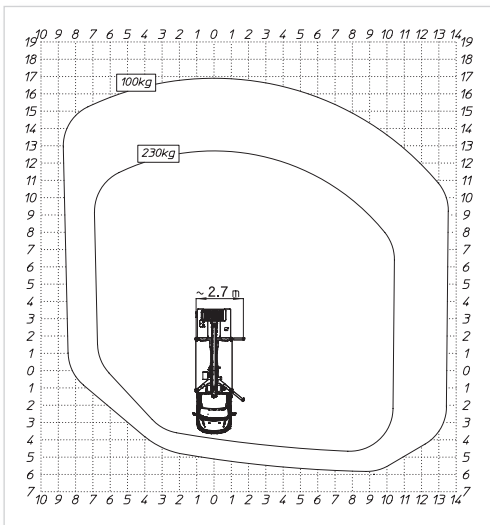

## MTE 270 EX

	27,00 m		25,00 m		12,80 m (230 kg) 17,00 m (100 kg)
	250 kg		1,40x0,70x1,10 m		90°+90°
	400°		EX Stabilizzatori a estensione laterale idraulica Stabs par vérins extensibles hydrauliquement Laterally extensible hydraulic stabilizers H-Abstützung		3,5 t

# MTE270EX

IRONIKA