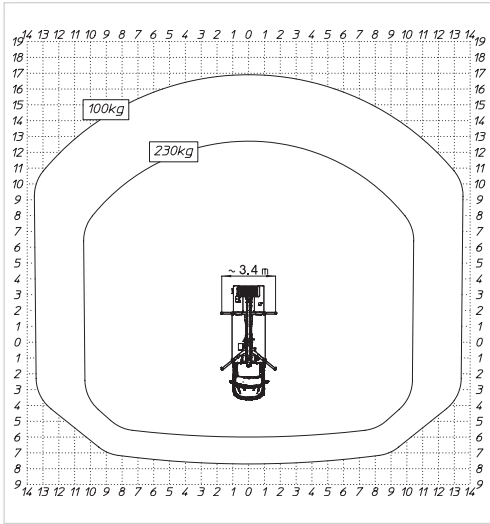

## MTE 270 EX

	27,00 m		25,00 m		12,80 m (230 kg) 17,00 m (100 kg)
	250 kg		1,40x0,70x1,10 m		90°+90°
	400°		EX Stabilizzatori a estensione laterale idraulica Stabs par vérins extensibles hydrauliquement Laterally extensible hydraulic stabilizers H-Abstützung		3,5 t

# MTE270EX

IRONIKA