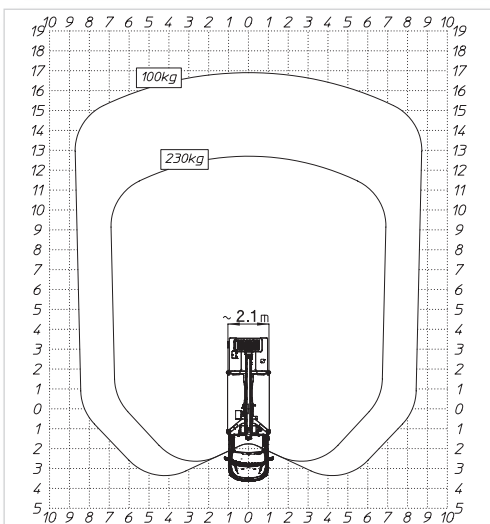

MTE270EX

IRONIKA